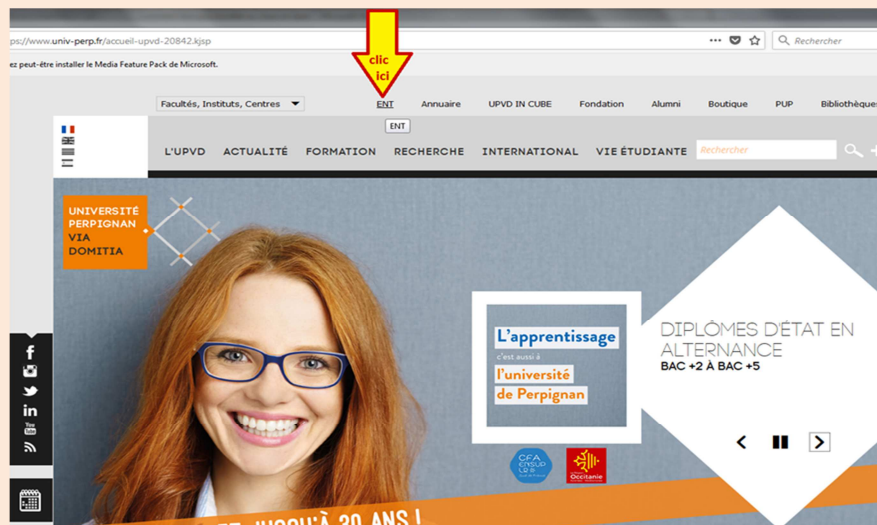

Ce document vous précise comment : **Accéder à l'Espace Numérique de Travail**  
**Rediriger son email étudiant vers son adresse habituelle**

## Accéder à l'Espace Numérique de Travail

- 1 A partir de la page d'accueil de l'UPVD  
ou directement à l'adresse

<https://www.univ-perp.fr>  
<https://ent.univ-perp.fr>

- 2 Se connecter à l'ENT avec ses codes figurant sur la carte ou certificat de scolarité